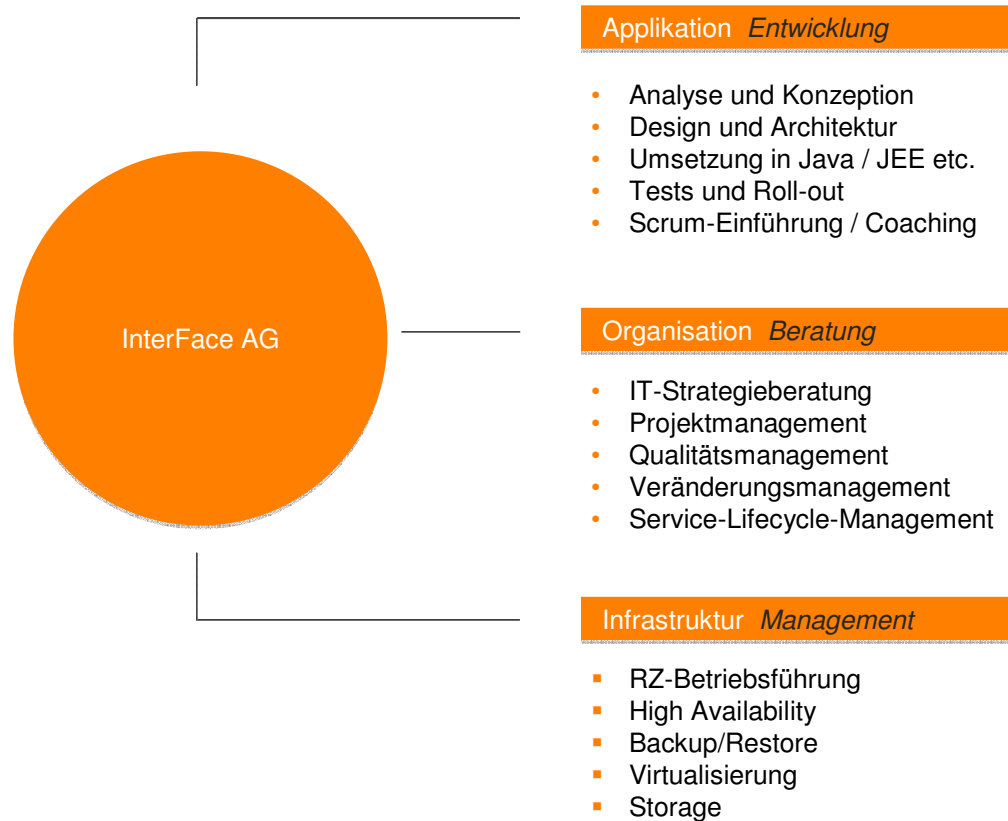

# Das Angebot der InterFace AG

## Unterstützung für „Product Owner“

Wir entwickeln Ihr Produkt, organisieren seinen Einsatz und managen es langfristig

*Als Ihr Verbündeter*

---

---

## Unsere Mitarbeiter

... sind ausgebildet in den Fachrichtungen Mathematik, Informatik, Ingenieurwesen, Wirtschaftsinformatik o.ä.

... wirken mit bei den größten SW-Projekten in Deutschland, aber auch bei spannenden Vorhaben von Grown Start-ups.