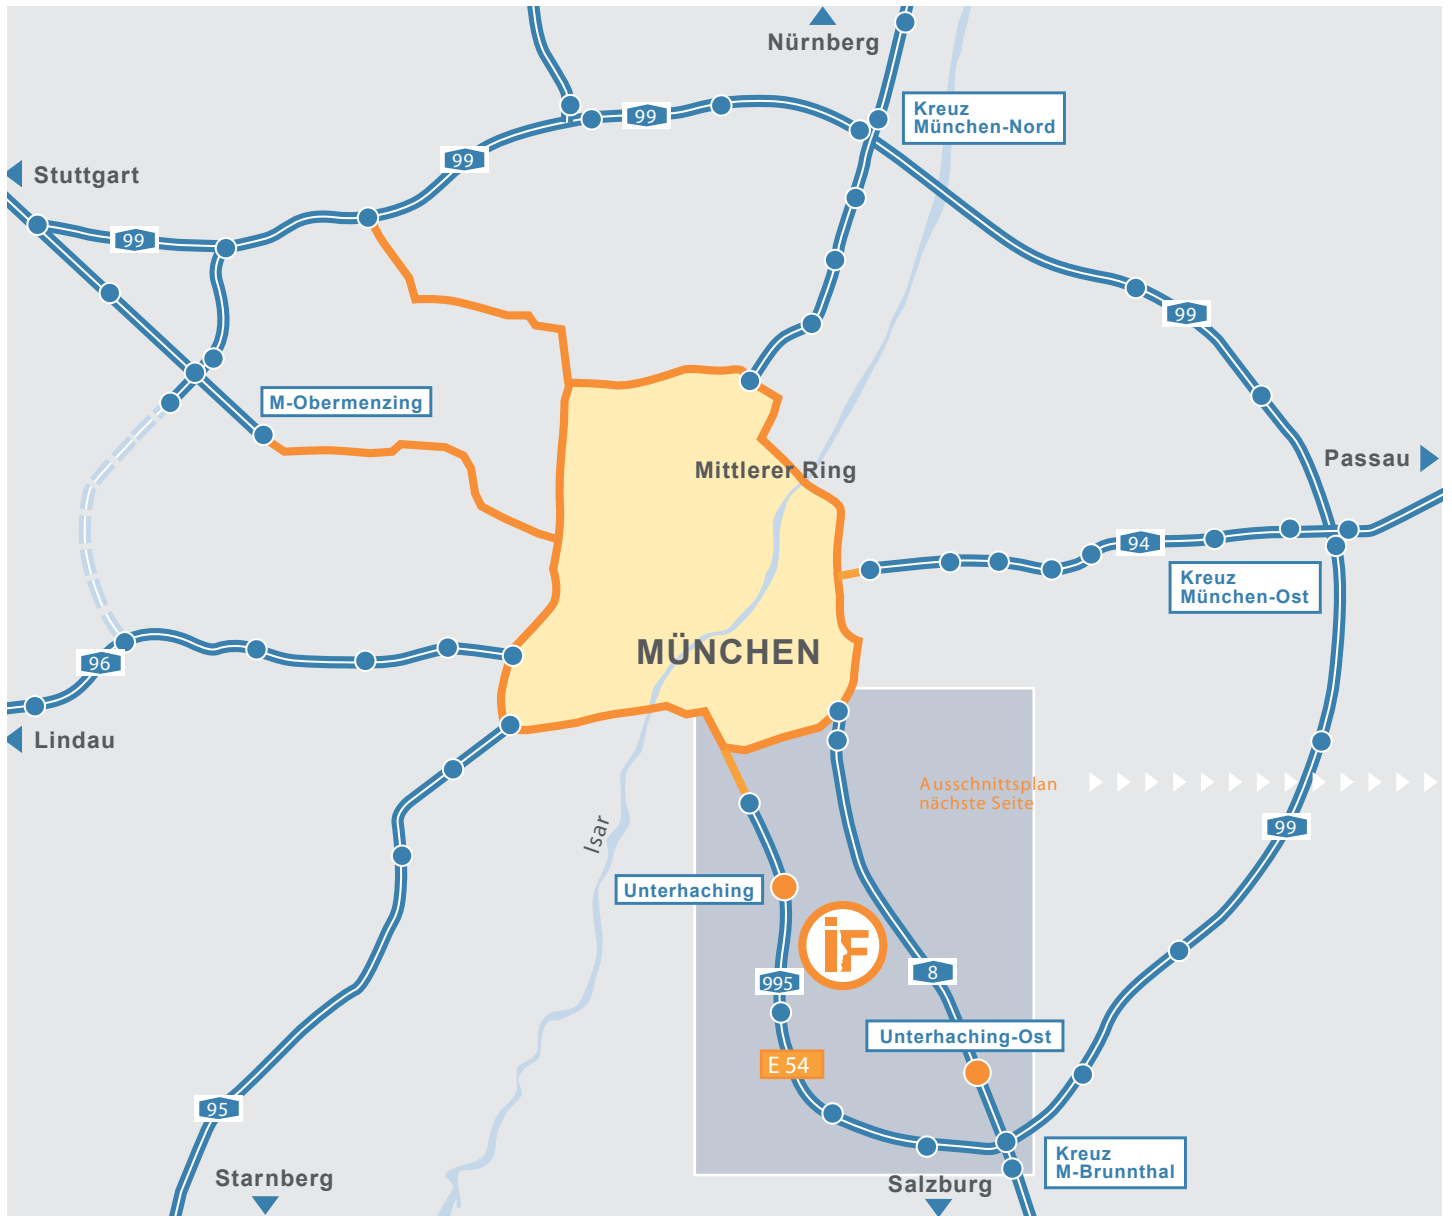

Anfahrtsplan

InterFace AG
the face of informatics

InterFaceAG

Leipziger Straße 16
D-82008 Unterhaching
info@InterFace-AG.de
www.InterFace-AG.de