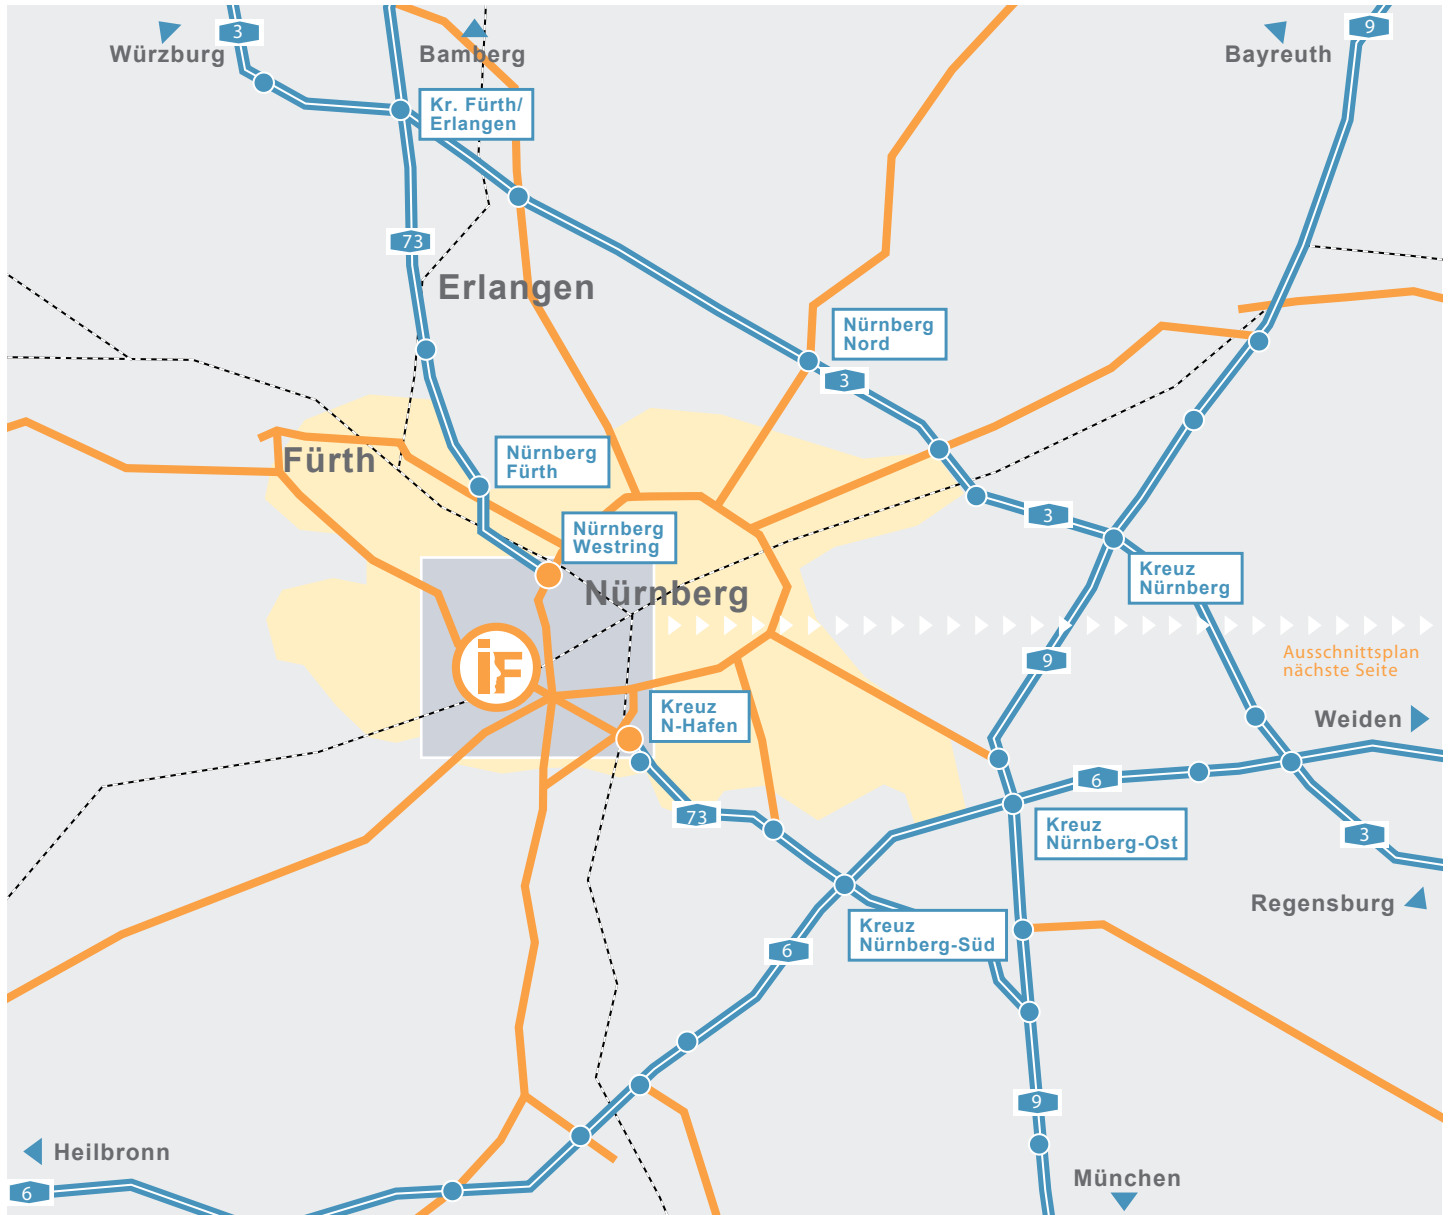

Anfahrtsplan

InterFaceAG
Südwestpark 37-41
90449 Nürnberg
info@InterFace-AG.de
www.InterFace-AG.de